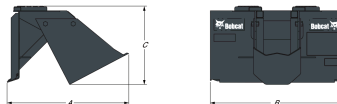

Compatibilidad

Descripción	Número de referencia	Compatible con cargadoras compactas
Hoja transplantadora 65 cm	6719756	S630-E, S650-E, S770-E, A770-E, S510-E, S510-B, S530-E, S530-B, S550-B, S570-B, S590-B, T110-E, S450-E, T450-E, S630-E2, S650-E2, S770-E2, A770-E2, S550-E2, S570-E2, S590-E2, T590-L, T590-E2, S450-B, S630-B, S650-B, S770-B, T110-B, A770-B
Hoja transplantadora 75 cm	6719757	S630-E, S650-E, S770-E, A770-E, S510-E, S510-B, S530-E, S530-B, S550-B, S570-B, S590-B, T110-E, S450-E, T450-E, S630-E2, S650-E2, S770-E2, A770-E2, S550-E2, S570-E2, S590-E2, T590-L, T590-E2, S450-B, S630-B, S650-B, S770-B, T110-B, A770-B
Hoja transplantadora 90 cm	6719758	S630-E, S650-E, S770-E, A770-E, S510-E, S510-B, S530-E, S530-B, S550-B, S570-B, S590-B, T110-E, S450-E, T450-E, S630-E2, S650-E2, S770-E2, A770-E2, S550-E2, S570-E2, S590-E2, T590-L, T590-E2, S450-B, S630-B, S650-B, S770-B, T110-B, A770-B

Características y rendimiento

Descripción	Número de referencia	Profundidad de excavación (mm)	Anchura de excavación (mm)
Hoja transplantadora 65 cm	6719756	1210.0	65.0
Hoja transplantadora 75 cm	6719757	1210.0	75.0
Hoja transplantadora 90 cm	6719758	1210.0	90.0

Pesos y dimensiones

Descripción	Número de referencia	Peso operativo (kg)	Peso de envío (kg)	Longitud total (A) (mm)	Anchura total (B) (mm)	Altura total (C) (mm)
Hoja transplantadora 65 cm	6719756	132.0	132.0	1325.0	1153.0	738.0
Hoja transplantadora 75 cm	6719757	139.0	139.0	1337.0	1153.0	759.0
Hoja transplantadora 90 cm	6719758	147.0	147.0	1343.0	1153.0	776.0